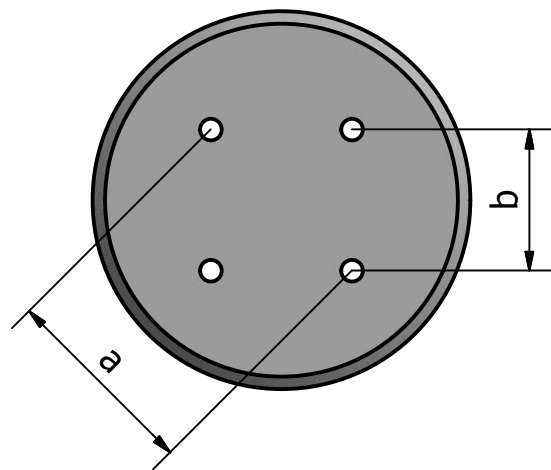

Plastplade total  $\varnothing$  \_\_\_\_\_ MM

Plastplade centerhul \_\_\_\_\_ MM

Fejediameter \_\_\_\_\_ MM

Materiale:

Polypropylene:

Stål:

Mix:

Hulmontering:

a \_\_\_\_\_

b \_\_\_\_\_

c \_\_\_\_\_

Plastplade total  $\varnothing$  \_\_\_\_\_ MM

Plastplade centerhul \_\_\_\_\_ MM

Fejediameter \_\_\_\_\_ MM

Materiale:

Polypropylene:

Stål:

Mix:

Hulmontering:

a \_\_\_\_\_

b \_\_\_\_\_

Total: \_\_\_\_\_  $\varnothing$ 490MM

Centerhul: \_\_\_\_\_  $\varnothing$ 330MM

4x Montering:

4x4 Montering:

Materiale:

Polypropylene:

Stål:

Mix:

Total: \_\_\_\_\_  $\varnothing$  750MM

Centerhul: \_\_\_\_\_  $\varnothing$  485MM

a) \_\_\_\_\_ MM